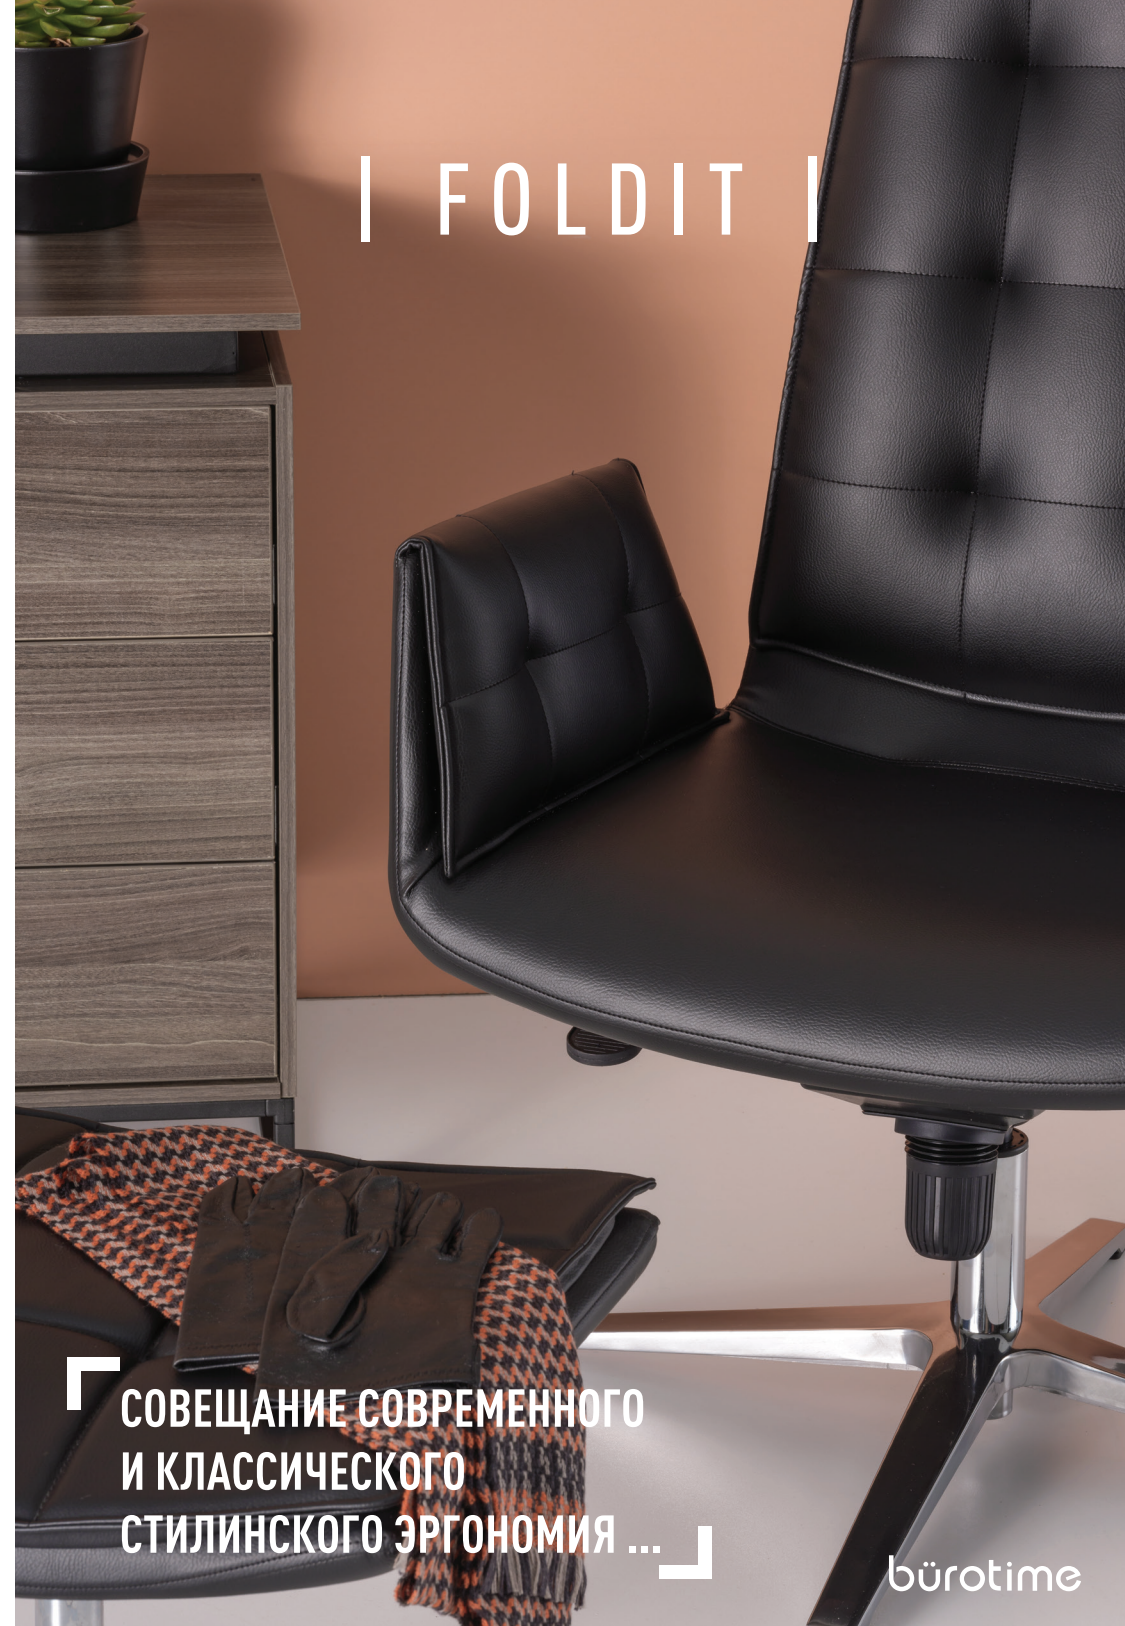

кожаная ручка

металлическая ручка

безрукавный

Разработанный с использованием ориентированного на пользователя подхода, Foldit имеет форму, соответствующую человеческой эргономике и имеет жидкую форму. Тело, которое окружает тело, продолжается в руке и спине с жидкой формой; пол сгибается к внутренней и внутренней части руки для максимального комфорта. Несмотря на свою простую форму, он привлекает внимание своим мастерством.

| FOLDIT |